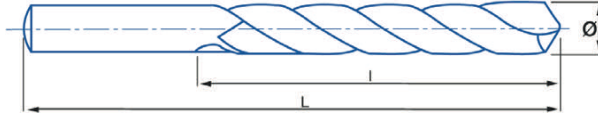

Ø (mm) h8	L (mm)	I (mm)		FİYAT EUR
11,00	142	94	5	
11,10	142	94	5	
11,20	142	94	5	
11,30	142	94	5	
11,40	142	94	5	
11,50	142	94	5	
11,60	142	94	5	
11,70	142	94	5	
11,80	142	94	5	
11,90	151	101	5	
12,00	151	101	5	
12,10	151	101	5	
12,20	151	101	5	
12,30	151	101	5	
12,40	151	101	5	
12,50	151	101	5	
12,60	151	101	5	
12,70	151	101	5	
12,80	151	101	5	
12,90	151	101	5	
13,00	151	101	5	

## 19 PARÇA MATKAP UCU SETİ HSSCO5

KOD	ÖLÇÜ	FİYAT EUR
DC338SC05	1-10mmx0,5 HSSCO5	

Ø (mm) h8	L (mm)	I (mm)		FİYAT EUR
1,00	34	12	10	
1,50	40	18	10	
2,00	49	24	10	
2,50	57	30	10	
2,70	61	33	10	
3,00	61	33	10	
3,10	65	36	10	
3,20	65	36	10	
3,30	65	36	10	
3,50	70	39	10	
3,70	70	39	10	
4,00	75	43	10	
4,10	75	43	10	
4,20	75	43	10	
4,50	80	47	10	
4,80	86	52	10	
4,90	86	52	10	
5,00	86	52	10	
5,20	86	52	10	

Ø (mm) h8	L (mm)	I (mm)		FİYAT EUR
5,50	93	57	10	
6,00	93	57	10	
6,50	101	63	10	
6,80	109	69	10	
7,00	109	69	10	
7,50	109	69	10	
8,00	117	75	10	
8,50	117	75	5	
9,00	125	81	5	
9,50	125	81	5	
10,00	133	87	5	
10,20	133	87	5	
10,50	133	87	5	
11,00	142	94	5	
11,50	142	94	5	
12,00	151	101	5	
12,50	151	101	5	
13,00	151	101	5	